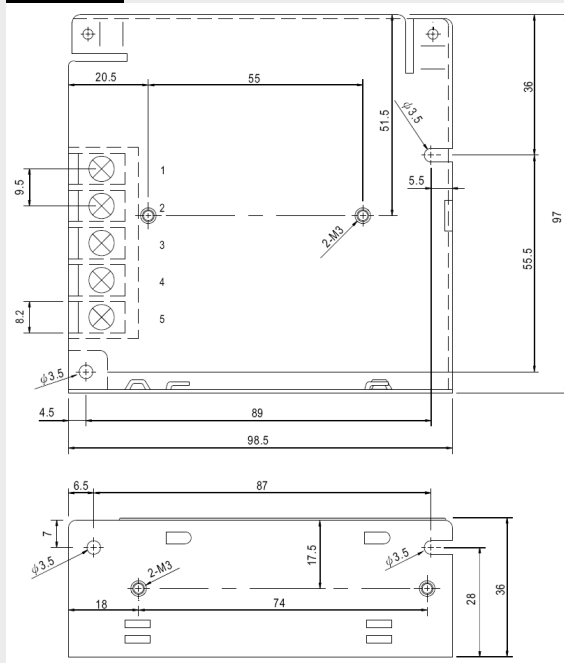

STRÖMFÖRSÖRJNING

S-25, Switchat spänningsagg, 25W

- Brett inspänningsområde
- Lysdiodsindikering
- Internationella godkännanden
- 2 års garanti

Tekniska data:

Ingång:

Matningsspänning:	85-264VAC / 120-370VDC
Frekvens:	47-63 Hz
Ingångsström vid 230VAC:	0,35A
Inrusnings ström vid 230VAC:	25A

Utgång:

Utgångsspänning:	Se tabell
Utgångsström:	Se tabell
Utspänning justerbar:	+/-10%
Överbelastningsskydd:	105-150% hiccup mode, auto-recovery
Överspänningsskydd:	115-135% rated output voltage
Line regulation 85-264V:	+/-0.5%
Load regulation 0-100% last:	+/-0.5-1%
Rippel:	50-100mA beroende på modell
Effektivitet:	72-80%
Temperaturområde:	0°C...+50°C@100%, -10°C@80%, +60°C@60%
Anslutning:	Skruvplint
Mått:	98.5x97x36 mm
Vikt:	390g
Säkerhet och EMC:	UL/TÜV/CE

Måttskiss:

Terminal Pin. No Assignment

Pin No.	Assignment	Pin No.	Assignment
1	DC OUTPUT -V	3	FG ±
2	DC OUTPUT +V	4,5	AC INPUT

Beställningsinformation:

Typ	Effekt	Utspänning	Ström
S-25-5	25W	5VDC	5A
S-25-12	25W	12VDC	2.1A
S-25-15	25W	15VDC	1.7A
S-25-24	25W	24VDC	1.1A